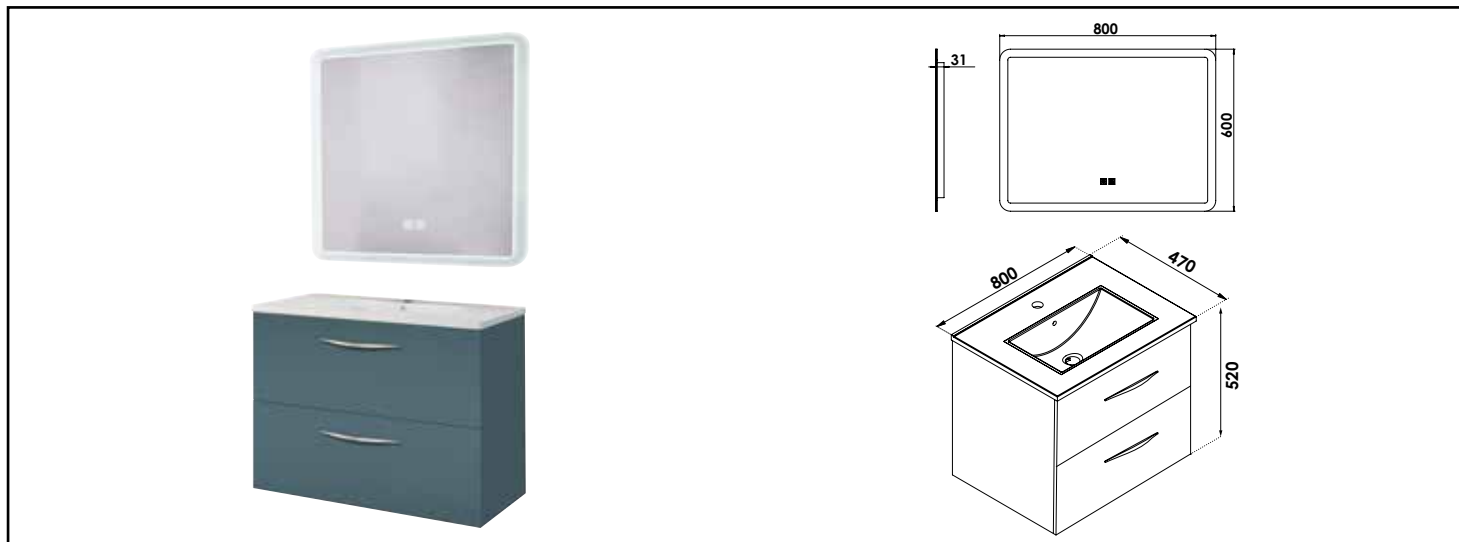

Référence : 402112023

## MEUBLE SUSP DUBAÏ AVEC MIROIR LED ATHENES - LARG 80 CM - FINITION : BLEU PAON

**DÉCOUVREZ LA NOUVELLE GAMME DE MEUBLES DUBAÏ AVEC UN PLAN VASQUE EN CÉRAMIQUE BLANCHE, ALLIANT CLASSE ET SOBRIÉTÉ. ASSOCIÉ AVEC LE MIROIR ÉCLAIRANT ATHÈNES, DOTÉ D'UN ÉCLAIRAGE AJUSTABLE EN LUMINOSITÉ ET EN COULEUR, AINSI QUE D'UNE FONCTION ANTI-BUÉE INTÉGRÉE.**